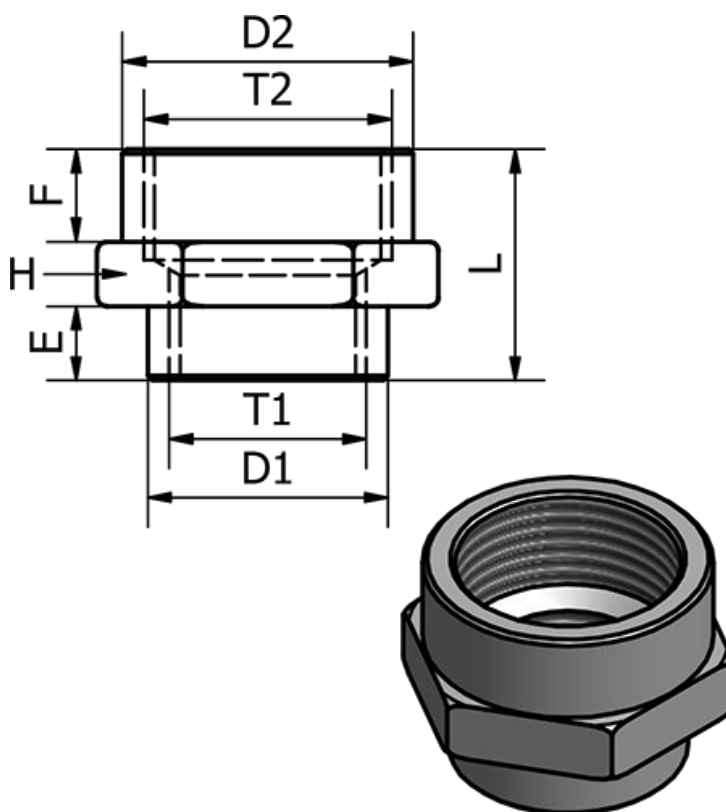

Varenummer: 5891125TR38
Beskrivelse: Muffe1125TR - 38
G3/8"

Mål

B = 9
D = 21.5
H = 22
L = 24.0
T = 3/8"
T2 = -